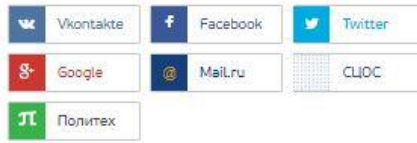

Войти

Регистрация

Зарегистрироваться через

или создать новый аккаунт

Фамилия

Имя

Отчество

Логин

Почта

Пароль

Повторите

☒ Я - студент российского вуза

Пожалуйста, указывайте настоящие имя и фамилию, они будут вписаны в сертификат о прохождении курса

Нажимая кнопку зарегистрироваться, я принимаю условия пользовательского соглашения

Зарегистрироваться

Уже есть аккаунт? Войдите

2

3

4

5

6

7

8

9

10